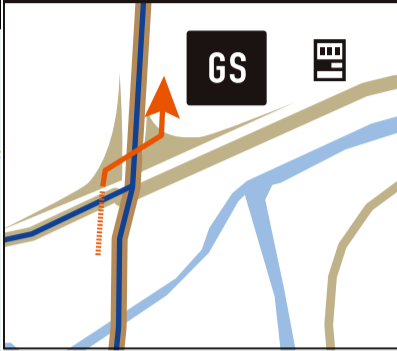

手・まめ・館

**START / GOAL**

START地点からの距離

右側の歩道に入る

- |              |          |
|--------------|----------|
| 自販機          | トイレ      |
| START地点からの距離 | コンビニ     |
| 駐車場          | ガソリンスタンド |
| 飲食店          | カフェ      |
| パン店          | 菓子店      |
| 給水所          | 温泉       |
| 宿泊施設         | 郵便局      |
| 学校           | 寺院       |
| 神社           |          |

この辺から登り

この辺から下り